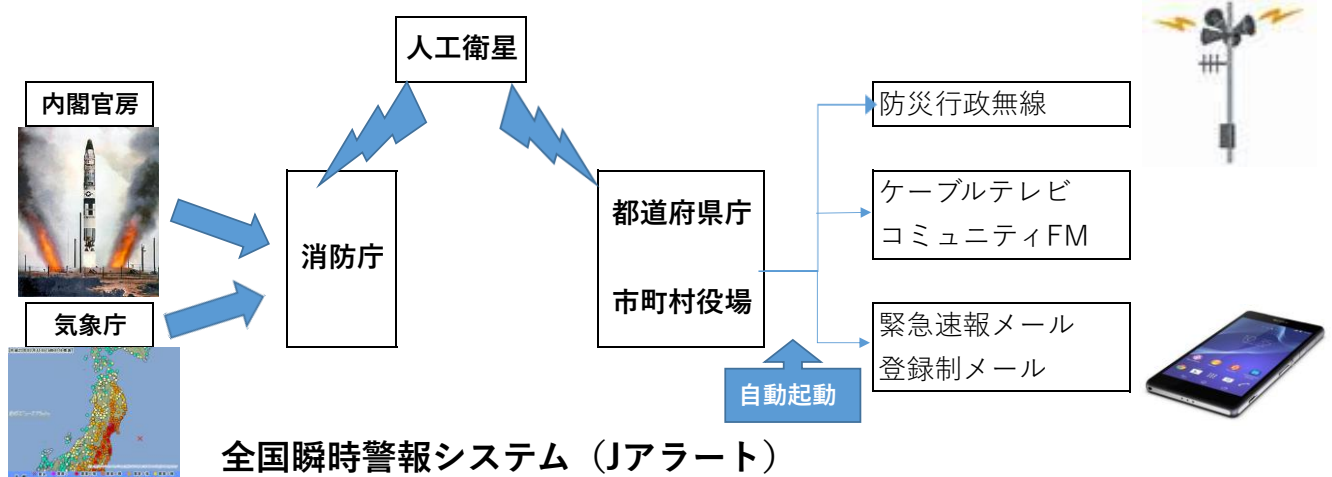

弾道ミサイル落下可能性時の行動について

弾道ミサイルが日本領土・領海に落下又は通過する可能性がある場合、全国瞬時警報システム（Jアラート）により、住民の皆様へ緊急情報を瞬時にお伝えいたします。

- 1 速やかな避難行動
- 2 正確かつ迅速な情報収集

- 国民保護ポータルサイト
http://www.kokuminhogo.go.jp/shiryu/hogo_manual.html
- 首相官邸ホームページ
www.kantei.go.jp/
- Twitterアカウント(首相官邸・危機管理情報)
[@Kantei_Saigai](https://twitter.com/Kantei_Saigai)

全国瞬時警報システム（Jアラート）のメッセージが流れたら
落ち着いて、直ちに行動してください。

- 屋外にいる場合 ➡ できる限り頑丈な建物や地下に避難する
- 建物が
ない場合 ➡ 物陰に身を隠すか、地面に伏せて頭部を守る
- 屋内に
いる場合 ➡ 窓から離れるか、窓のない部屋に移動する